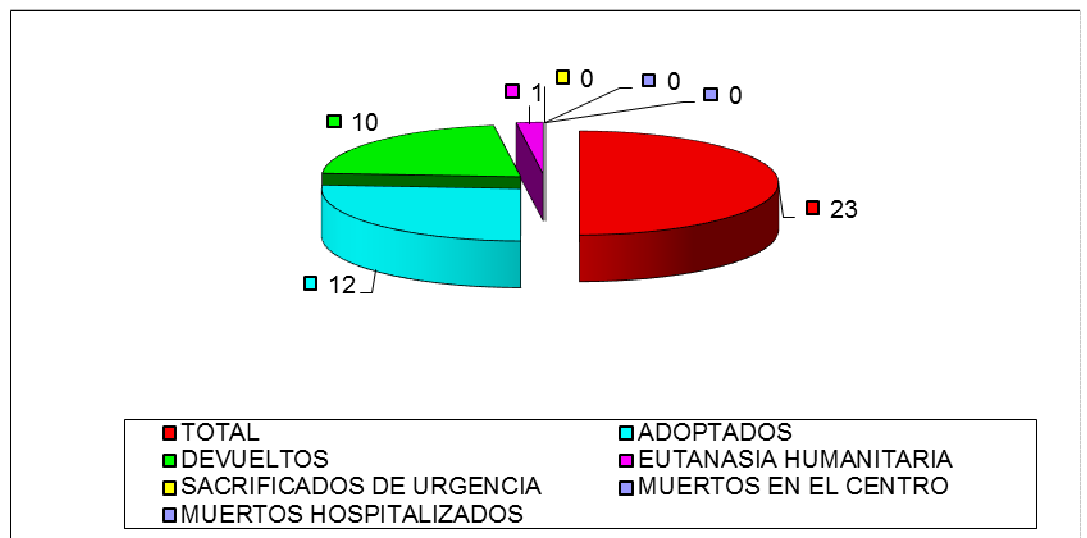

CENTRO MUNICIPAL DE PROTECCIÓN ANIMAL NOVIEMBRE 2022

PERROS

ENTRADAS	
TOTAL	25
PROPIETARIO	2
VÍA PÚBLICA	23

Han entrado 25 perros, 23 procedentes de vía pública y 2 entregados por su propietario.

SALIDAS

SALIDAS	
TOTAL	23
ADOPTADOS	12
DEVUELTOS	10
EUTANASIA HUMANITARIA	1
SACRIFICADOS DE URGENCIA	0
MUERTOS EN EL CENTRO	0
MUERTOS HOSPITALIZADOS	0
OTROS	0

Las salidas suman un total de 23 perros:

- 10 perros han sido devueltos a sus propietarios
- 12 perros han sido adoptados.
- 1 perro ha sido necesaria eutanasia humanitaria.

A fecha 1 de diciembre de 2022 hay 50 perros, de los cuales 20 son PPP.

GATOS

ENTRADAS	
TOTAL	59
PROPIETARIO	3
VÍA PÚBLICA	19
COLONIA	37

Del total de 59 gatos que han entrado en el CMPA, 19 han sido recogidos en vía pública y 37 fue recogido de una colonia.

SALIDAS

Las salidas suman un total de 46 gatos: