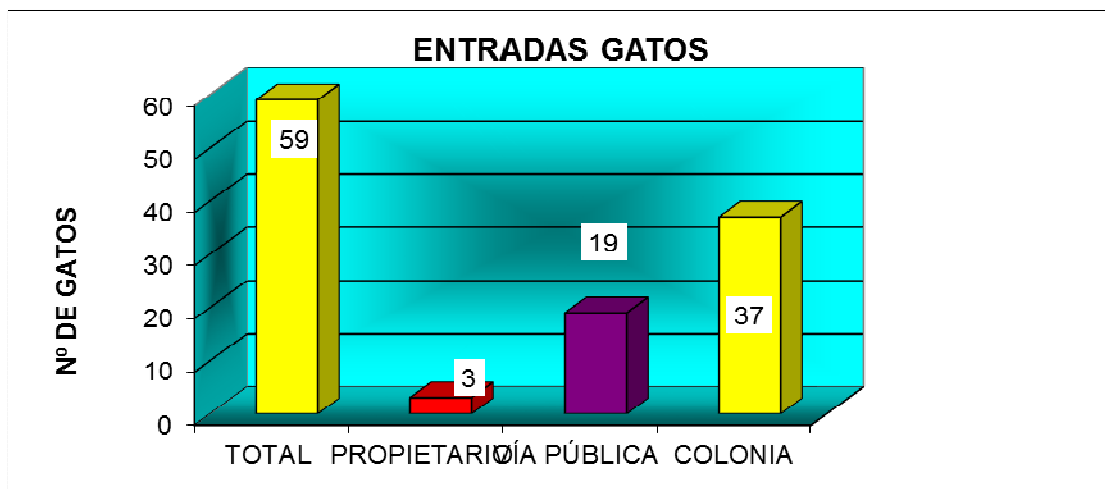

CENTRO MUNICIPAL DE PROTECCIÓN ANIMAL NOVIEMBRE 2022

PERROS

ENTRADAS	
TOTAL	25
PROPIETARIO	2
VÍA PÚBLICA	23

Han entrado 25 perros, 23 procedentes de vía pública y 2 entregados por su propietario.

SALIDAS

SALIDAS	
TOTAL	23
ADOPTADOS	12
DEVUELTOS	10
EUTANASIA HUMANITARIA	1
SACRIFICADOS DE URGENCIA	0
MUERTOS EN EL CENTRO	0
MUERTOS HOSPITALIZADOS	0
OTROS	0

Las salidas suman un total de 23 perros:

- 10 perros han sido devueltos a sus propietarios
- 12 perros han sido adoptados.
- 1 perro ha sido necesaria eutanasia humanitaria.

A fecha 1 de diciembre de 2022 hay 50 perros, de los cuales 20 son PPP.

GATOS

ENTRADAS	
TOTAL	59
PROPIETARIO	3
VÍA PÚBLICA	19
COLONIA	37

Del total de 59 gatos que han entrado en el CMPA, 19 han sido recogidos en vía pública y 37 fue recogido de una colonia.

SALIDAS

Las salidas suman un total de 46 gatos: