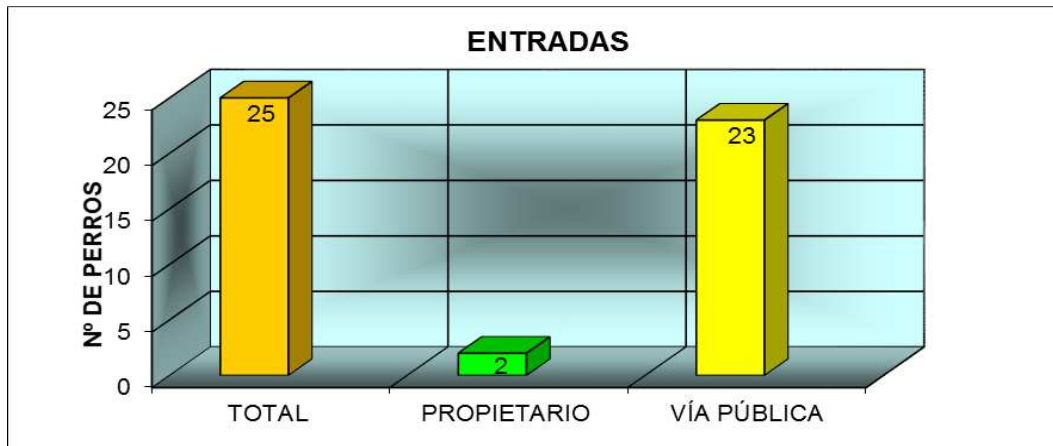

CENTRO MUNICIPAL DE PROTECCIÓN ANIMAL NOVIEMBRE 2022

PERROS

ENTRADAS	
TOTAL	25
PROPIETARIO	2
VÍA PÚBLICA	23

Han entrado 25 perros, 23 procedentes de vía pública y 2 entregados por su propietario.

SALIDAS

SALIDAS	
TOTAL	23
ADOPTADOS	12
DEVUELTOS	10
EUTANASIA HUMANITARIA	1
SACRIFICADOS DE URGENCIA	0
MUERTOS EN EL CENTRO	0
MUERTOS HOSPITALIZADOS	0
OTROS	0

Las salidas suman un total de 23 perros:

- 10 perros han sido devueltos a sus propietarios
- 12 perros han sido adoptados.
- 1 perro ha sido necesaria eutanasia humanitaria.

A fecha 1 de diciembre de 2022 hay 50 perros, de los cuales 20 son PPP.

GATOS

ENTRADAS	
TOTAL	59
PROPIETARIO	3
VÍA PÚBLICA	19
COLONIA	37

Del total de 59 gatos que han entrado en el CMPA, 19 han sido recogidos en vía pública y 37 fue recogido de una colonia.

SALIDAS

Las salidas suman un total de 46 gatos: