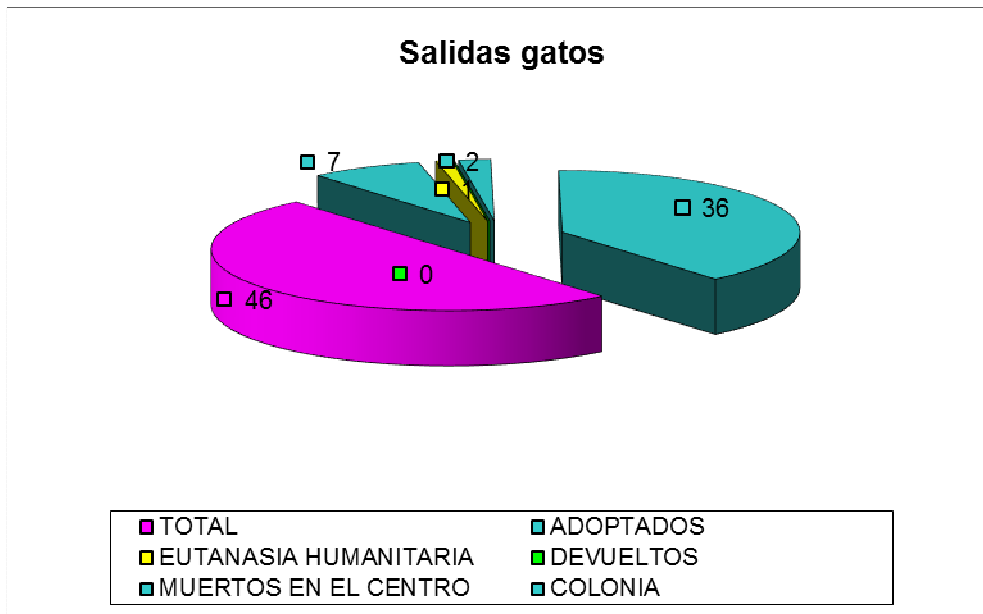

A fecha de 1 de diciembre de 2022 se albergan en las instalaciones un total de 41 gatos.