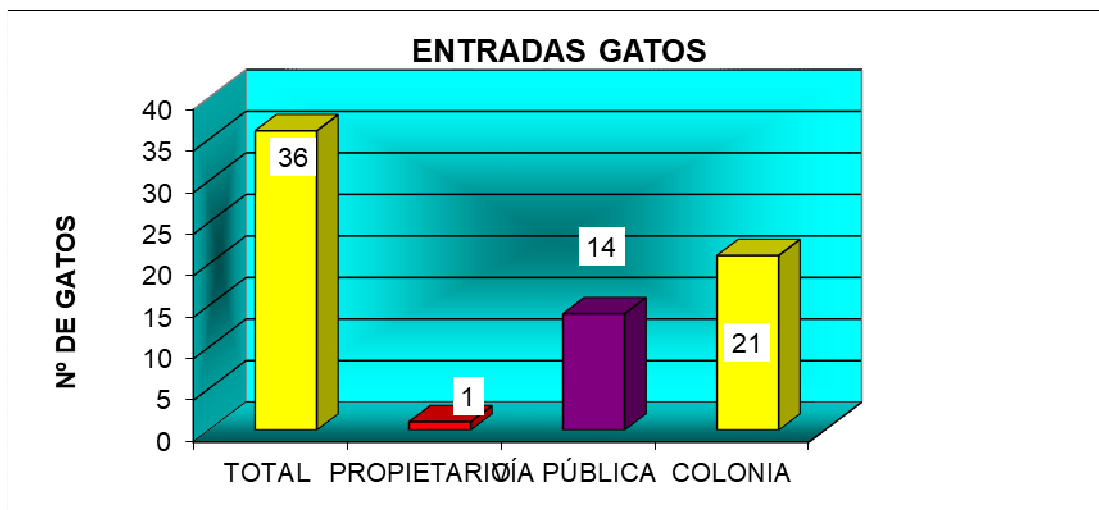

**CENTRO MUNICIPAL DE PROTECCIÓN ANIMAL DICIEMBRE 2022**

**PERROS**

<b>ENTRADAS</b>	
TOTAL	<b>29</b>
PROPIETARIO	3
VÍA PÚBLICA	26

Han entrado 29 perros, 26 procedentes de vía pública y 3 entregados por su propietario.

**SALIDAS**

<b>SALIDAS</b>	
TOTAL	<b>33</b>
ADOPTADOS	16
DEVUELTOS	16
EUTANASIA HUMANITARIA	0
SACRIFICADOS DE URGENCIA	0
MUERTOS EN EL CENTRO	1
MUERTOS HOSPITALIZADOS	0
OTROS	0

Las salidas suman un total de 33 perros:

- 16 perros han sido devueltos a sus propietarios
- 16 perros han sido adoptados.
- 1 perro ha muerto en el centro.

A fecha 1 de enero de 2023 hay 46 perros, de los cuales 20 son PPP.

## GATOS

ENTRADAS	
TOTAL	36
PROPIETARIO	1
VÍA PÚBLICA	14
COLONIA	21

Del total de 36 gatos que han entrado en el CMPA, 14 han sido recogidos en vía pública y 21 fueron recogidos de una colonia.