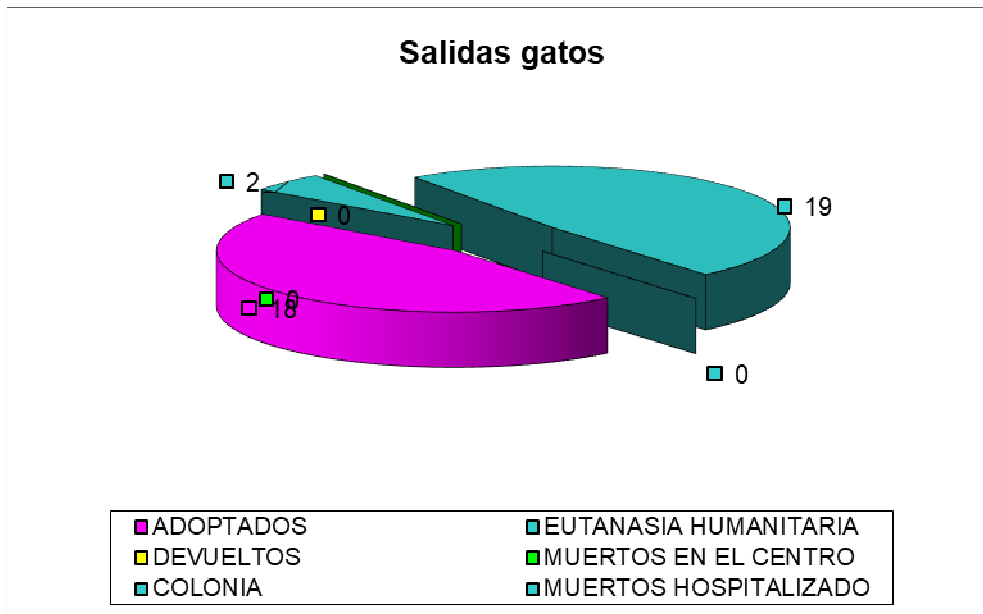

A fecha de 1 de enero de 2023 se albergan en las instalaciones un total de 38 gatos.