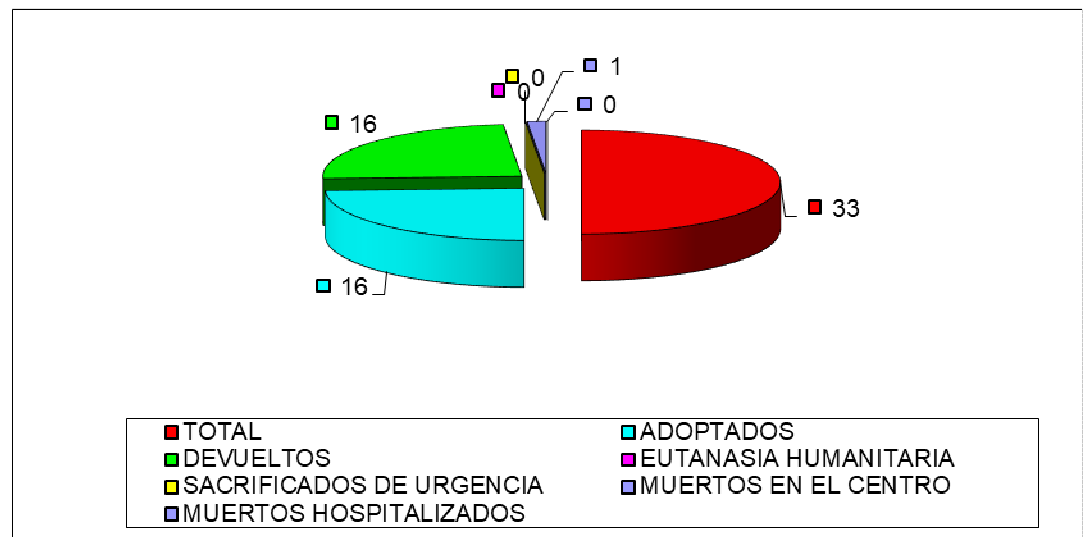

**CENTRO MUNICIPAL DE PROTECCIÓN ANIMAL DICIEMBRE 2022**

**PERROS**

<b>ENTRADAS</b>	
TOTAL	<b>29</b>
PROPIETARIO	3
VÍA PÚBLICA	26

Han entrado 29 perros, 26 procedentes de vía pública y 3 entregados por su propietario.

**SALIDAS**

<b>SALIDAS</b>	
TOTAL	<b>33</b>
ADOPTADOS	16
DEVUELTOS	16
EUTANASIA HUMANITARIA	0
SACRIFICADOS DE URGENCIA	0
MUERTOS EN EL CENTRO	1
MUERTOS HOSPITALIZADOS	0
OTROS	0

Las salidas suman un total de 33 perros:

- 16 perros han sido devueltos a sus propietarios
- 16 perros han sido adoptados.
- 1 perro ha muerto en el centro.

A fecha 1 de enero de 2023 hay 46 perros, de los cuales 20 son PPP.