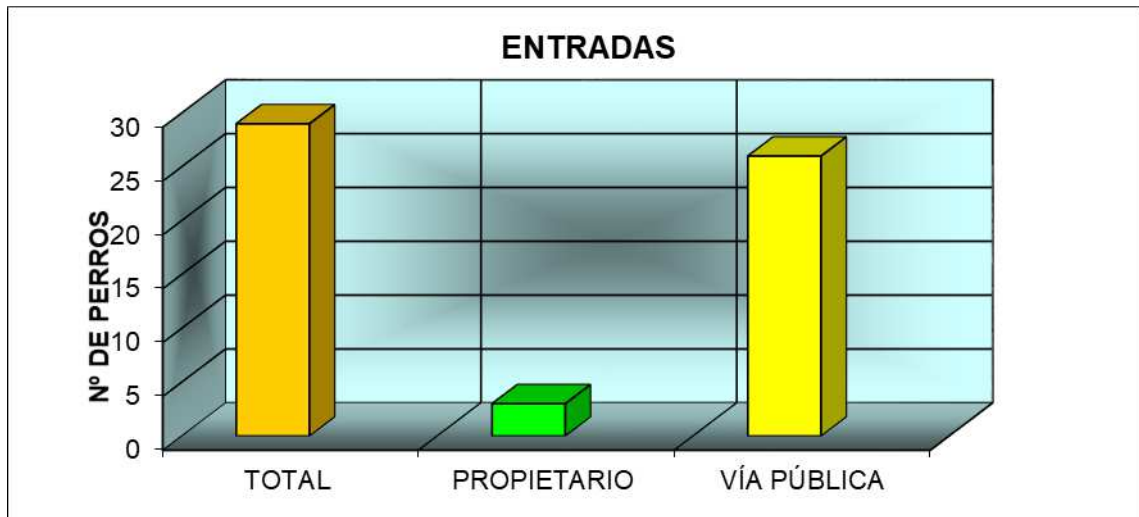

**CENTRO MUNICIPAL DE PROTECCIÓN ANIMAL DICIEMBRE 2022**

**PERROS**

<b>ENTRADAS</b>	
TOTAL	<b>29</b>
PROPIETARIO	3
VÍA PÚBLICA	26

Han entrado 29 perros, 26 procedentes de vía pública y 3 entregados por su propietario.

**SALIDAS**

<b>SALIDAS</b>	
TOTAL	<b>33</b>
ADOPTADOS	16
DEVUELTOS	16
EUTANASIA HUMANITARIA	0
SACRIFICADOS DE URGENCIA	0
MUERTOS EN EL CENTRO	1
MUERTOS HOSPITALIZADOS	0
OTROS	0

Las salidas suman un total de 33 perros:

- 16 perros han sido devueltos a sus propietarios
- 16 perros han sido adoptados.
- 1 perro ha muerto en el centro.

A fecha 1 de enero de 2023 hay 46 perros, de los cuales 20 son PPP.