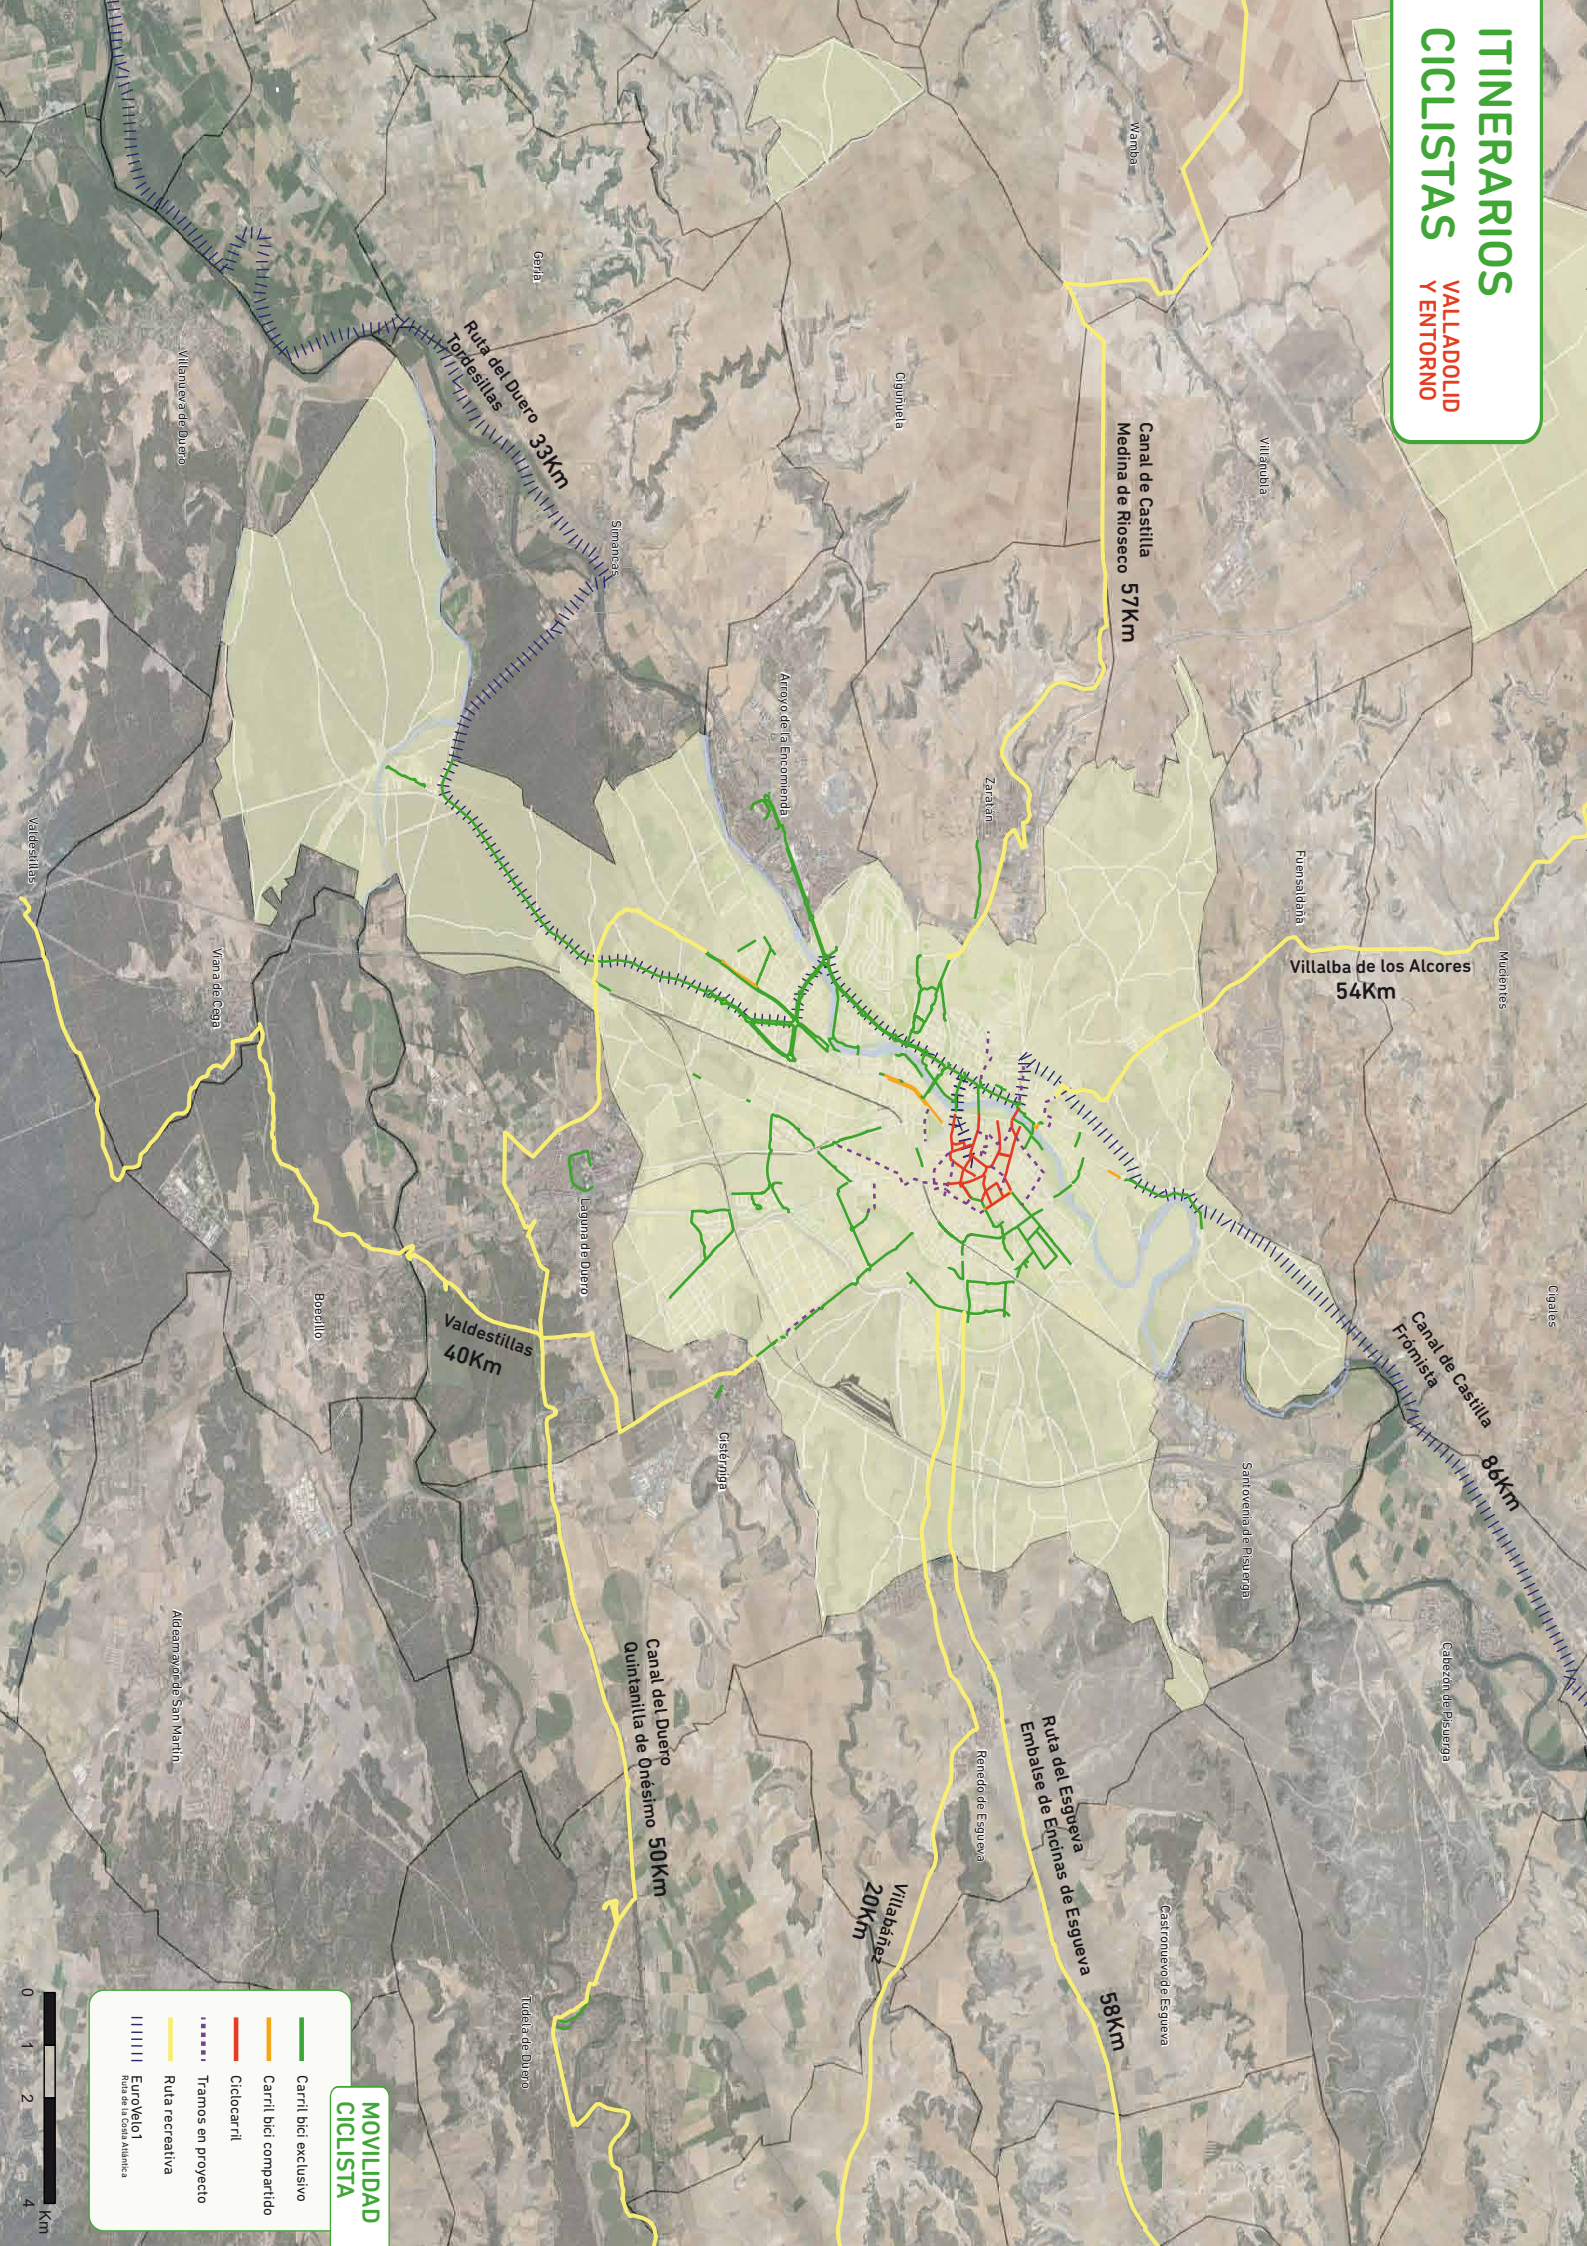

# ITINERARIOS CICLISTAS

VALLADOLID  
Y ENTORNO

## MOVILIDAD CICLISTA

- Carril bici exclusivo
- Carril bici compartido
- Ciclocarril
- - - - Tamos en proyecto
- Ruta recreativa
- ||||| EuroVelo1  
Ruta de la Casa Atlántica

Wambaa  
Villanubla  
Fuenteladaria  
Mucientes  
Cigales

Canal de Castilla  
Medina de Rioseco  
57Km

Villalba de los Alcores  
54Km

Canal de Castilla  
Fronista  
86Km

Ruta del Esgueva  
Empalse de Enchinas de Esgueva  
58Km

Villabáñez  
20Km

Canal del Duero  
Quintanilla de Góesimo  
50Km

Valdestillas  
40Km

Ruta del Duero  
Tordesillas  
33Km

Wambaa  
Villanubla  
Fuenteladaria  
Mucientes  
Cigales

Wambaa  
Villanubla  
Fuenteladaria  
Mucientes  
Cigales

Wambaa  
Villanubla  
Fuenteladaria  
Mucientes  
Cigales