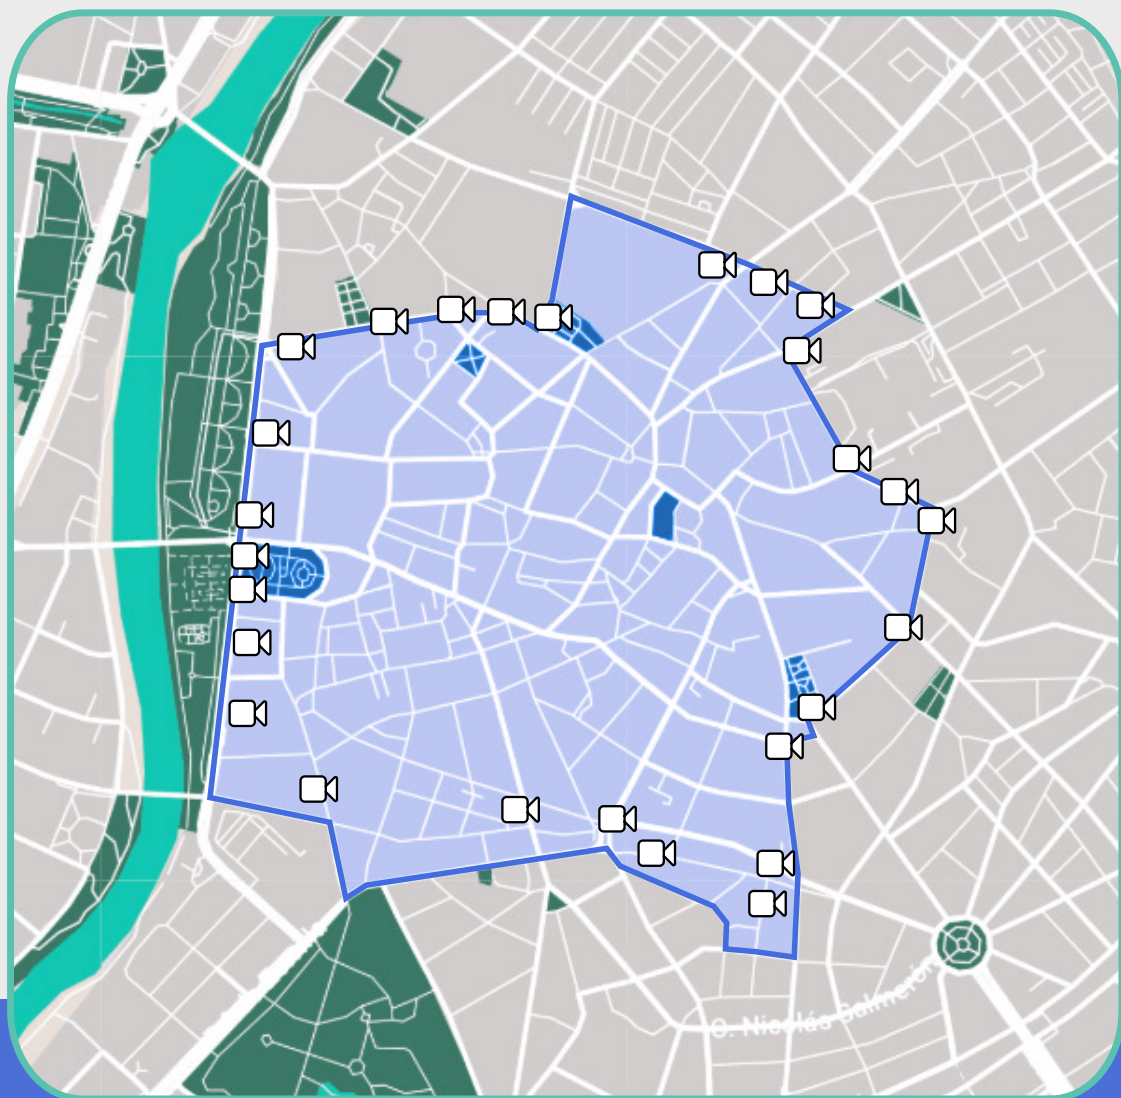

Zona de Bajas Emisiones

VALLADOLID

49
Cámaras

Desde el 1 de **JULIO 2025**

A partir de **ENERO 2028**

Vehículos Diesel anteriores al **2006**

Vehículos Gasolina anteriores al **2001**

Vehículos con distintivo **"B"**

EXCEPCIONES

Residentes

Acceso a parkings (privados y públicos)

Acceso a hospitales, veterinarios y colegios

Otros vehículos autorizados

¿Conoces el distintivo ambiental de tu vehículo?

Consúltalo en: www.dgt.es