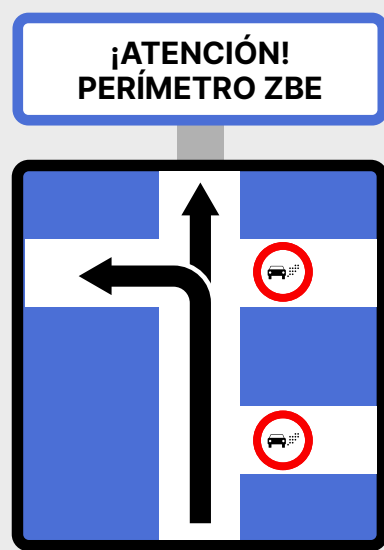

Zona de Bajas Emisiones

VALLADOLID

49
Cámaras

Desde el 1 de **JULIO 2025**

A partir de **ENERO 2028**

Vehículos Diesel anteriores al **2006**

Vehículos Gasolina anteriores al **2001**

Vehículos con distintivo **"B"**