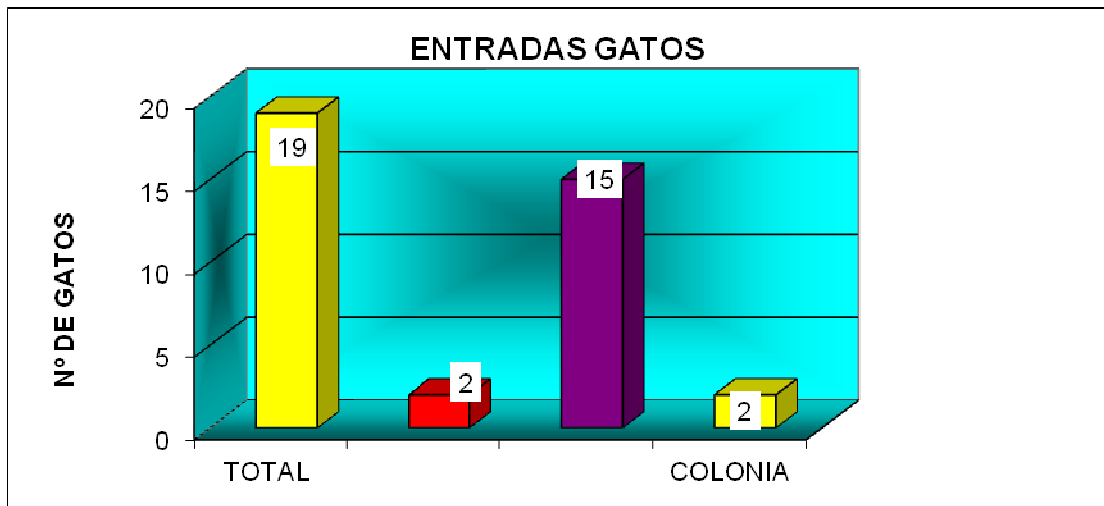

CENTRO MUNICIPAL DE PROTECCIÓN ANIMAL OCTUBRE 2020

PERROS

ENTRADAS	
TOTAL	17
PROPIETARIO	3
VÍA PÚBLICA	14

Han entrado 17 perros, 14 procedentes de vía pública y 3 entregados por su propietario.

Las salidas suman un total de 22 perros:

- 5 perros han sido devueltos a sus propietarios
- 17 perros han sido adoptados

SALIDAS	
TOTAL	22
ADOPTADOS	17
DEVUELTOS	5
EUTANASIA HUMANITARIA	0
SACRIFICADOS DE URGENCIA	0
MUERTOS EN EL CENTRO	0
MUERTOS HOSPITALIZADOS	0
	0

A fecha de 03 de noviembre de 2020 hay 46 perros, de los cuales 17 son PPP, lo que representa un continuado aumento.

GATOS

ENTRADAS	
TOTAL	19
PROPIETARIO	2
VÍA PÚBLICA	15
COLONIA	2

Del total de 19 gatos que han entrado en el CMPA, 15 han sido recogidos en vía pública, 2 fueron entregados por su propietario y 2 son de colonia.