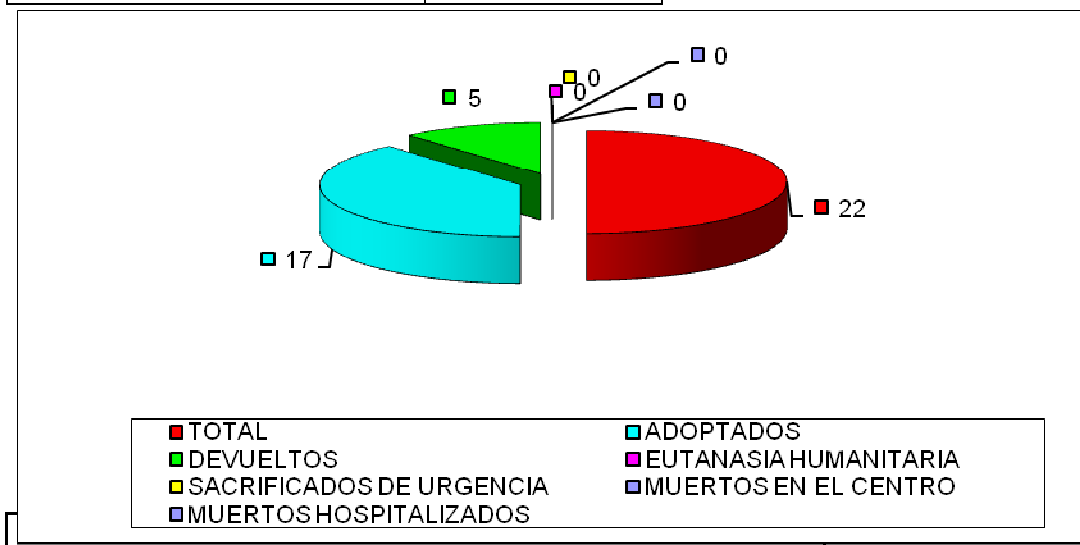

CENTRO MUNICIPAL DE PROTECCIÓN ANIMAL OCTUBRE 2020

PERROS

ENTRADAS	
TOTAL	17
PROPIETARIO	3
VÍA PÚBLICA	14

Han entrado 17 perros, 14 procedentes de vía pública y 3 entregados por su propietario.

Las salidas suman un total de 22 perros:

- 5 perros han sido devueltos a sus propietarios
- 17 perros han sido adoptados

SALIDAS	
TOTAL	22
ADOPTADOS	17
DEVUELTOS	5
EUTANASIA HUMANITARIA	0
SACRIFICADOS DE URGENCIA	0
MUERTOS EN EL CENTRO	0
MUERTOS HOSPITALIZADOS	0
	0

A fecha de 03 de noviembre de 2020 hay 46 perros, de los cuales 17 son PPP, lo que representa un continuado aumento.

GATOS

ENTRADAS	
TOTAL	19
PROPIETARIO	2
VÍA PÚBLICA	15
COLONIA	2

Del total de 19 gatos que han entrado en el CMPA, 15 han sido recogidos en vía pública, 2 fueron entregados por su propietario y 2 son de colonia.