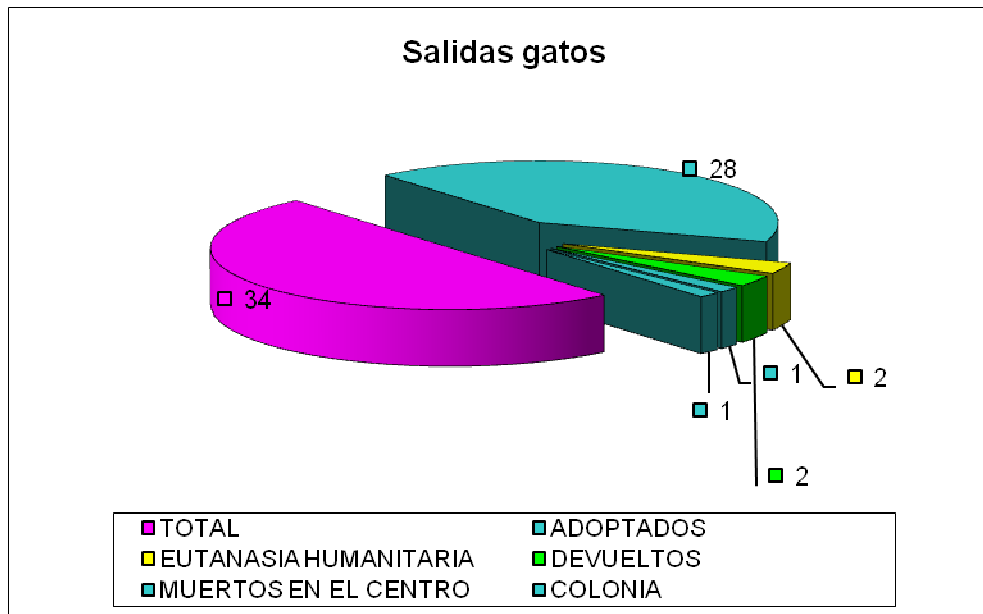

SALIDAS	
TOTAL	34
ADOPTADOS	29
EUTANASIA HUMANITARIA	2
DEVUELTOS	2
MUERTOS EN EL CENTRO	0
COLONIA	1
MUERTOS HOSPITALIZADO	0

A fecha de 03 de noviembre 2020 se albergan en las instalaciones un total de 17 gatos.