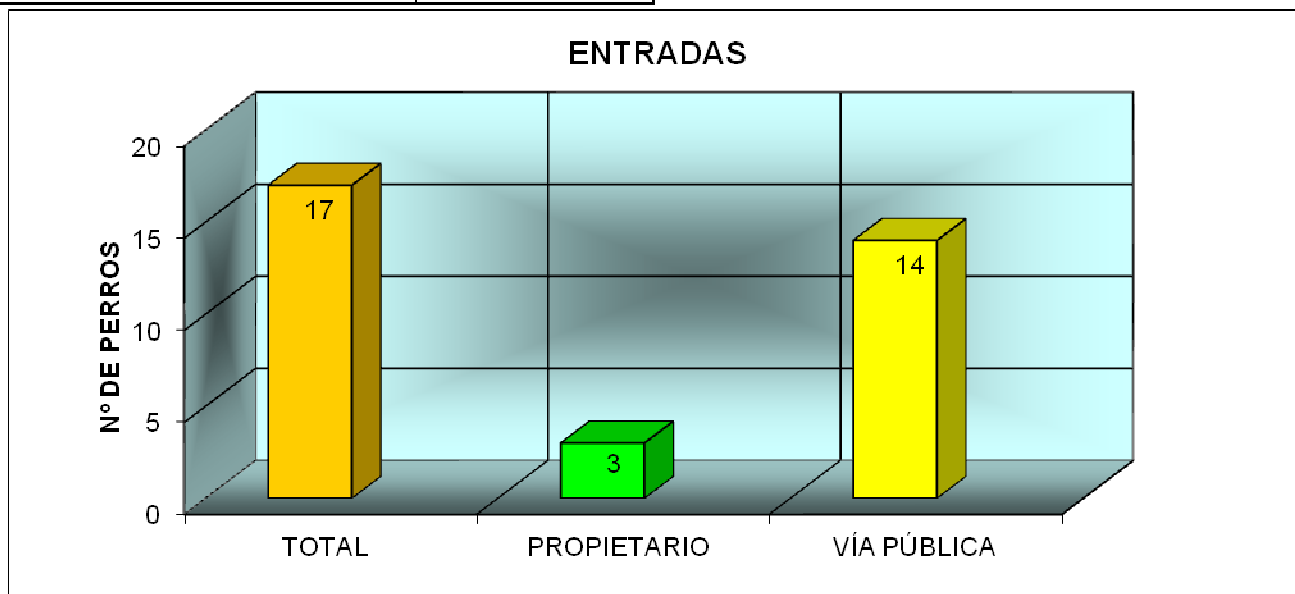

CENTRO MUNICIPAL DE PROTECCIÓN ANIMAL OCTUBRE 2020

PERROS

ENTRADAS	
TOTAL	17
PROPIETARIO	3
VÍA PÚBLICA	14

Han entrado 17 perros, 14 procedentes de vía pública y 3 entregados por su propietario.

Las salidas suman un total de 22 perros:

- 5 perros han sido devueltos a sus propietarios
- 17 perros han sido adoptados

SALIDAS	
TOTAL	22
ADOPTADOS	17
DEVUELTOS	5
EUTANASIA HUMANITARIA	0
SACRIFICADOS DE URGENCIA	0
MUERTOS EN EL CENTRO	0
MUERTOS HOSPITALIZADOS	0
	0

A fecha de 03 de noviembre de 2020 hay 46 perros, de los cuales 17 son PPP, lo que representa un continuado aumento.

GATOS

ENTRADAS	
TOTAL	19
PROPIETARIO	2
VÍA PÚBLICA	15
COLONIA	2

Del total de 19 gatos que han entrado en el CMPA, 15 han sido recogidos en vía pública, 2 fueron entregados por su propietario y 2 son de colonia.