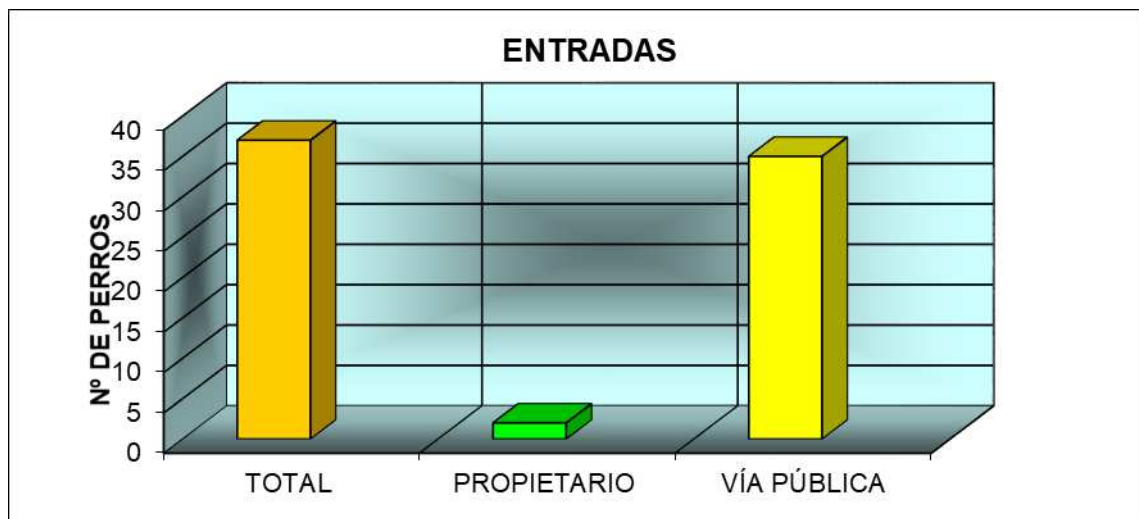

**CENTRO MUNICIPAL DE PROTECCIÓN ANIMAL DICIEMBRE 2023**

**PERROS**

<b>ENTRADAS</b>	
TOTAL	<b>37</b>
PROPIETARIO	2
VÍA PÚBLICA	35

Han entrado 37 perros, 24 procedentes de vía pública, 2 entregados por su propietario y 11 por incautación.

Las salidas suman un total de 22 perros:

- 9 perros han sido devueltos a sus propietarios
- 13 perros han sido adoptados.

<b>SALIDAS</b>	
TOTAL	<b>22</b>
ADOPTADOS	13
DEVUELTOS	9
EUTANASIA HUMANITARIA	0
SACRIFICADOS DE URGENCIA	0
MUERTOS EN EL CENTRO	0
MUERTOS HOSPITALIZADOS	0
OTROS	0

A fecha de 1 de enero de 2024 hay 71 perros, de los cuales 22 son PPP.

**GATOS**

ENTRADAS	
TOTAL	19
PROPIETARIO	0
VÍA PÚBLICA	6
COLONIA	13

Del total de 19 gatos que han entrado en el CMPA, 6 han sido recogidos en vía pública y ninguno entregado por su propietario.