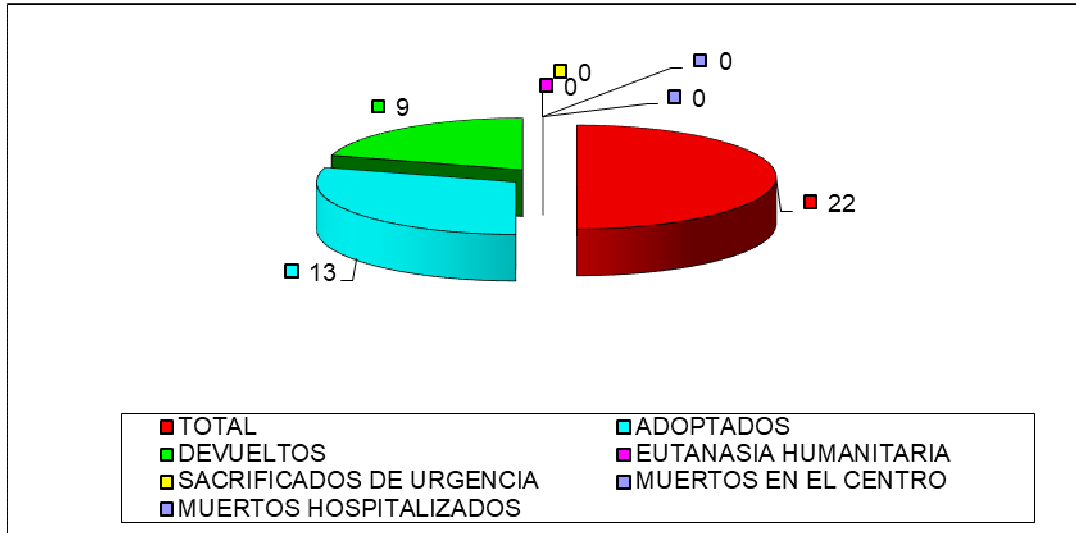

**CENTRO MUNICIPAL DE PROTECCIÓN ANIMAL DICIEMBRE 2023**

**PERROS**

<b>ENTRADAS</b>	
TOTAL	<b>37</b>
PROPIETARIO	2
VÍA PÚBLICA	35

Han entrado 37 perros, 24 procedentes de vía pública, 2 entregados por su propietario y 11 por incautación.

Las salidas suman un total de 22 perros:

- 9 perros han sido devueltos a sus propietarios
- 13 perros han sido adoptados.

<b>SALIDAS</b>	
TOTAL	<b>22</b>
ADOPTADOS	13
DEVUELTOS	9
EUTANASIA HUMANITARIA	0
SACRIFICADOS DE URGENCIA	0
MUERTOS EN EL CENTRO	0
MUERTOS HOSPITALIZADOS	0
OTROS	0

A fecha de 1 de enero de 2024 hay 71 perros, de los cuales 22 son PPP.

**GATOS**

ENTRADAS	
TOTAL	19
PROPIETARIO	0
VÍA PÚBLICA	6
COLONIA	13

Del total de 19 gatos que han entrado en el CMPA, 6 han sido recogidos en vía pública y ninguno entregado por su propietario.