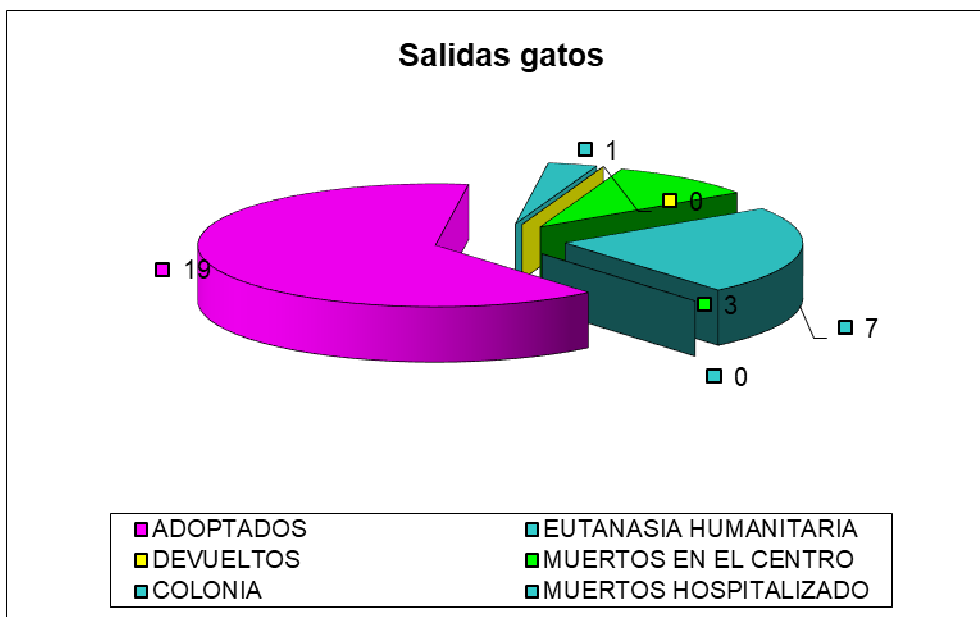

Las salidas suman un total de 30 gatos:

- 19 gatos han sido adoptados para vivir con familias.
- 7 gatos han vuelto a su colonia
- 3 gatos han muerto en el centro.
- 0 gato ha sido devuelto a sus propietarios.

SALIDAS	
TOTAL	30
ADOPTADOS	19
EUTANASIA HUMANITARIA	1
DEVUELTOS	0
MUERTOS EN EL CENTRO	3
COLONIA	7
MUERTOS HOSPITALIZADO	0

A fecha de 1 de enero 2024 se albergan en las instalaciones un total de 61 gatos.