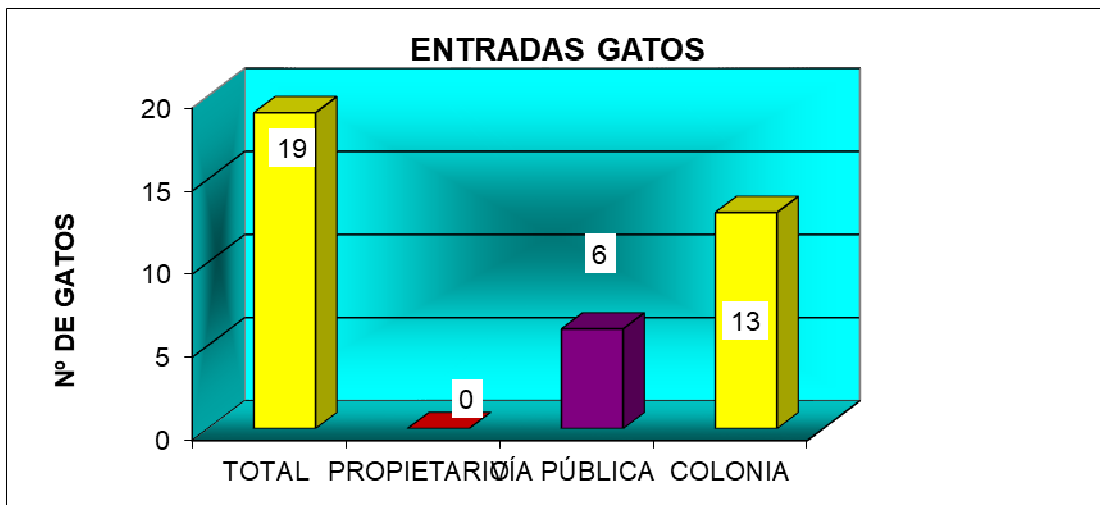

**CENTRO MUNICIPAL DE PROTECCIÓN ANIMAL DICIEMBRE 2023**

**PERROS**

<b>ENTRADAS</b>	
TOTAL	<b>37</b>
PROPIETARIO	2
VÍA PÚBLICA	35

Han entrado 37 perros, 24 procedentes de vía pública, 2 entregados por su propietario y 11 por incautación.

Las salidas suman un total de 22 perros:

- 9 perros han sido devueltos a sus propietarios
- 13 perros han sido adoptados.

<b>SALIDAS</b>	
TOTAL	<b>22</b>
ADOPTADOS	13
DEVUELTOS	9
EUTANASIA HUMANITARIA	0
SACRIFICADOS DE URGENCIA	0
MUERTOS EN EL CENTRO	0
MUERTOS HOSPITALIZADOS	0
OTROS	0

A fecha de 1 de enero de 2024 hay 71 perros, de los cuales 22 son PPP.

**GATOS**

ENTRADAS	
TOTAL	19
PROPIETARIO	0
VÍA PÚBLICA	6
COLONIA	13

Del total de 19 gatos que han entrado en el CMPA, 6 han sido recogidos en vía pública y ninguno entregado por su propietario.