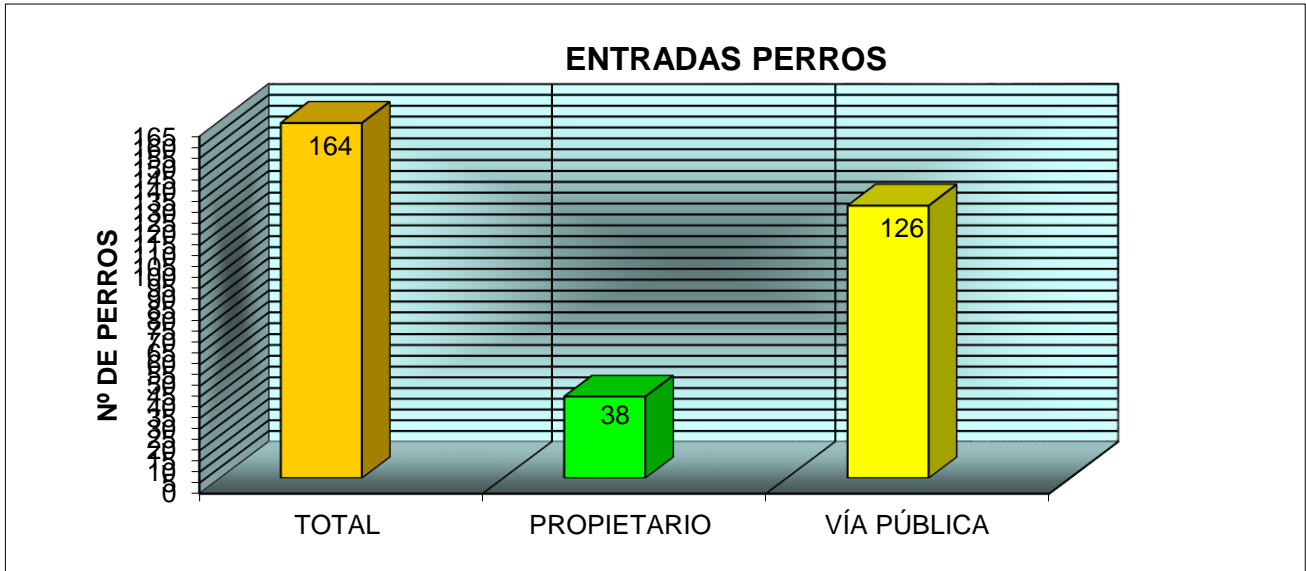

## SEGUNDO SEMESTRE DE 2018

ENTRADAS PERROS	
TOTAL	164
PROPIETARIO	38
VIA PUBLICA	126

SALIDAS PERROS	
TOTAL	171
ADOPTADOS	110
DEVUELTOS	58
EUTANASIA HUMANITARIA	2
SACRIFICADOS DE URGENCIA	0
MUERTOS EN EL CENTRO	1

ENTRADAS GATOS	
TOTAL	124
PROPIETARIO	23
VIA PUBLICA	99
COLONIA	2

SALIDAS GATOS	
TOTAL	119
ADOPTADOS	70
EUTANASIA HUMANITARIA	2
DEVUELTOS	17
MUERTOS EN EL CENTRO	27
COLONIA	2
ESCAPE	1