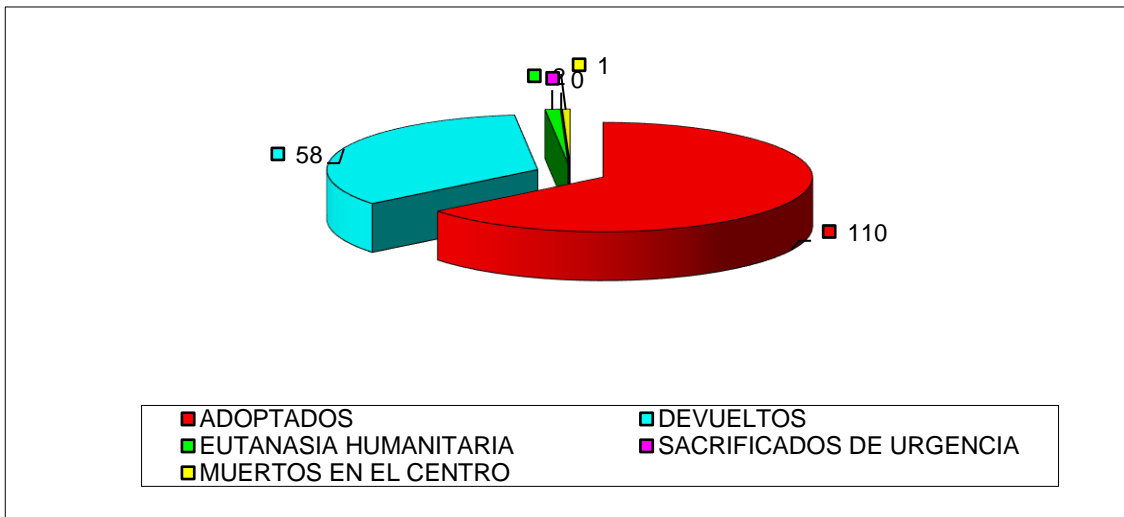

## SEGUNDO SEMESTRE DE 2018

ENTRADAS PERROS	
TOTAL	164
PROPIETARIO	38
VIA PUBLICA	126

SALIDAS PERROS	
TOTAL	171
ADOPTADOS	110
DEVUELTOS	58
EUTANASIA HUMANITARIA	2
SACRIFICADOS DE URGENCIA	0
MUERTOS EN EL CENTRO	1

ENTRADAS GATOS	
TOTAL	124
PROPIETARIO	23
VIA PUBLICA	99
COLONIA	2

SALIDAS GATOS	
TOTAL	119
ADOPTADOS	70
EUTANASIA HUMANITARIA	2
DEVUELTOS	17
MUERTOS EN EL CENTRO	27
COLONIA	2
ESCAPE	1