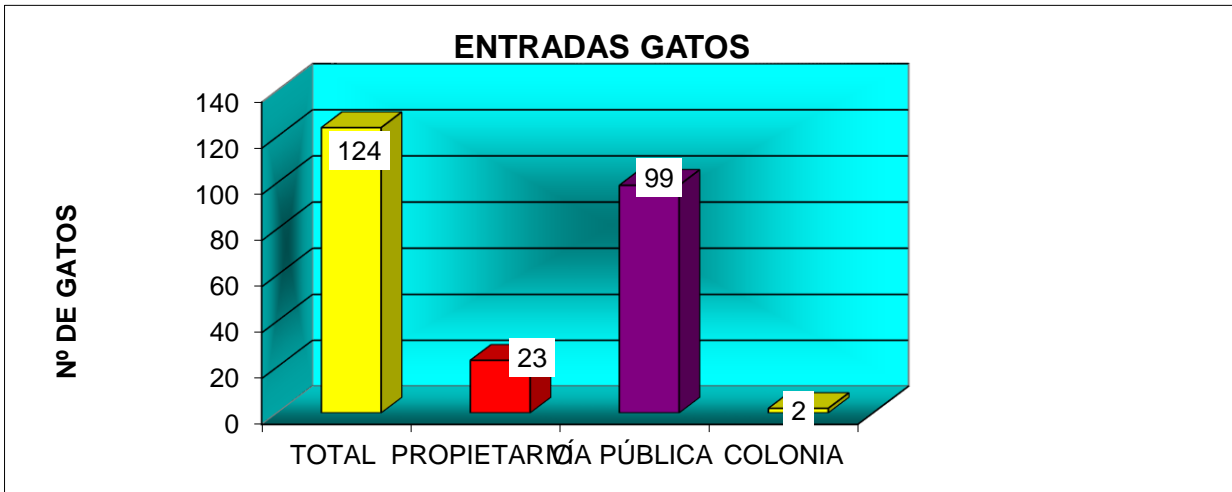

## SEGUNDO SEMESTRE DE 2018

ENTRADAS PERROS	
TOTAL	164
PROPIETARIO	38
VIA PUBLICA	126

SALIDAS PERROS	
TOTAL	171
ADOPTADOS	110
DEVUELTOS	58
EUTANASIA HUMANITARIA	2
SACRIFICADOS DE URGENCIA	0
MUERTOS EN EL CENTRO	1

ENTRADAS GATOS	
TOTAL	124
PROPIETARIO	23
VIA PUBLICA	99
COLONIA	2

SALIDAS GATOS	
TOTAL	119
ADOPTADOS	70
EUTANASIA HUMANITARIA	2
DEVUELTOS	17
MUERTOS EN EL CENTRO	27
COLONIA	2
ESCAPE	1